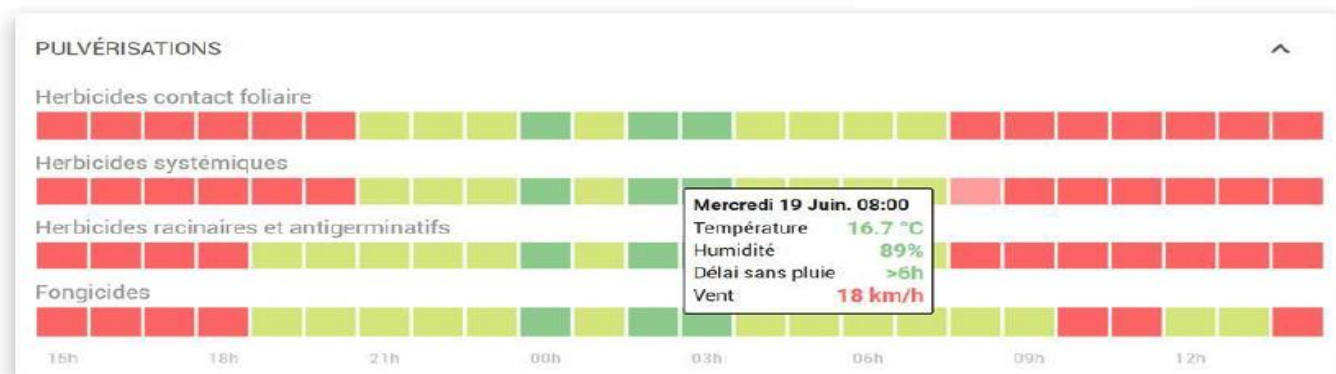

Photo : Rians

MÉTÉO CONNECTÉE

Station météo

Anémomètre

Humectation foliaire

Capteur Gel

Tensiomètres

Avec Weephyt, planifiez vos interventions

- Conditions défavorables
- Conditions appropriées
- Conditions idéales

Conditions : Station + abonnement ou abonnement seul à proximité d'une station du réseau Weenat