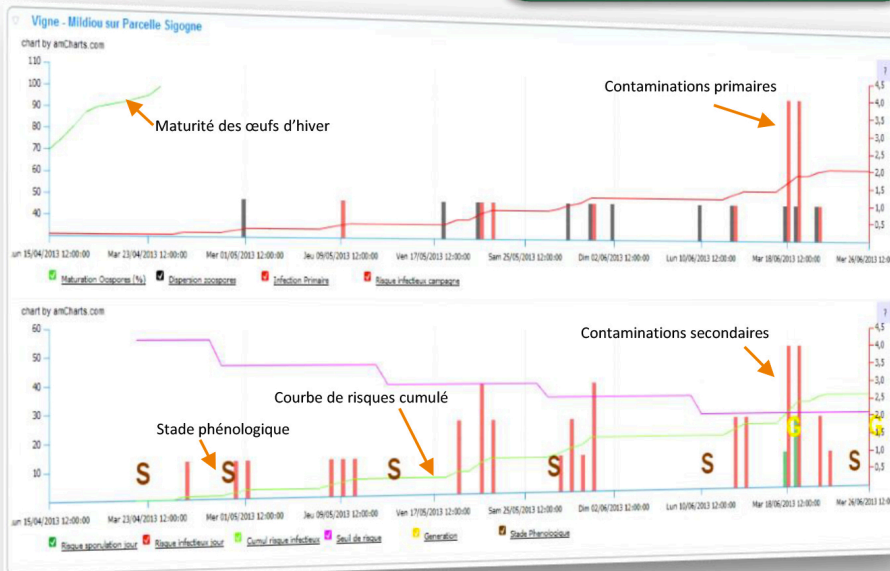

### Comment ça marche ?

#### Météo locale

- Prévission météo à 7 jours
- Mise à jour toutes les heures
- Visualisation des plages de traitements optimales

#### Modélisation maladies

- Anticipation des risques maladies à 7 jours
- Modèle dynamique (évolue selon vos pratiques)
- Prévission de stades
- Outil validé par la profession (*essais menés depuis 10 ans*)

#### Disponible en ligne

- Accès illimité aux données météo + prévisions maladies
- Simplicité d'utilisation
- Accès possible via smartphone / tablette

**IMPACT MILDIOU :**  
10% de grappes touchées  
c'est 5 à 10 % de  
quintaux en moins !!